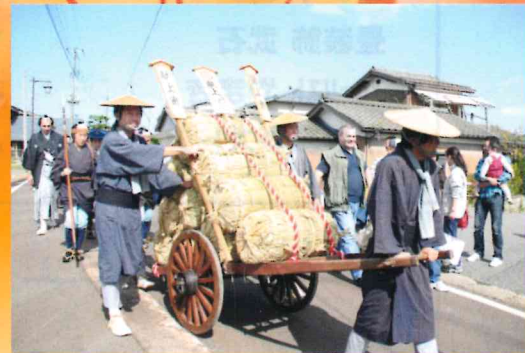

時代

越後にしかわ

激

まつり

◇ご協力をお願いします◇

マスクの着用

検温

手指の消毒

距離をあける

2022 10/9 日

GUEST

●代官役
西蒲区長 鈴木 浩行

●代官奥方役
飯田 清子

●かわら版屋
ラフベリー

場所：西川ふれあい公園

雨天の場合、西川体育センターおよびその周辺にて行われます。